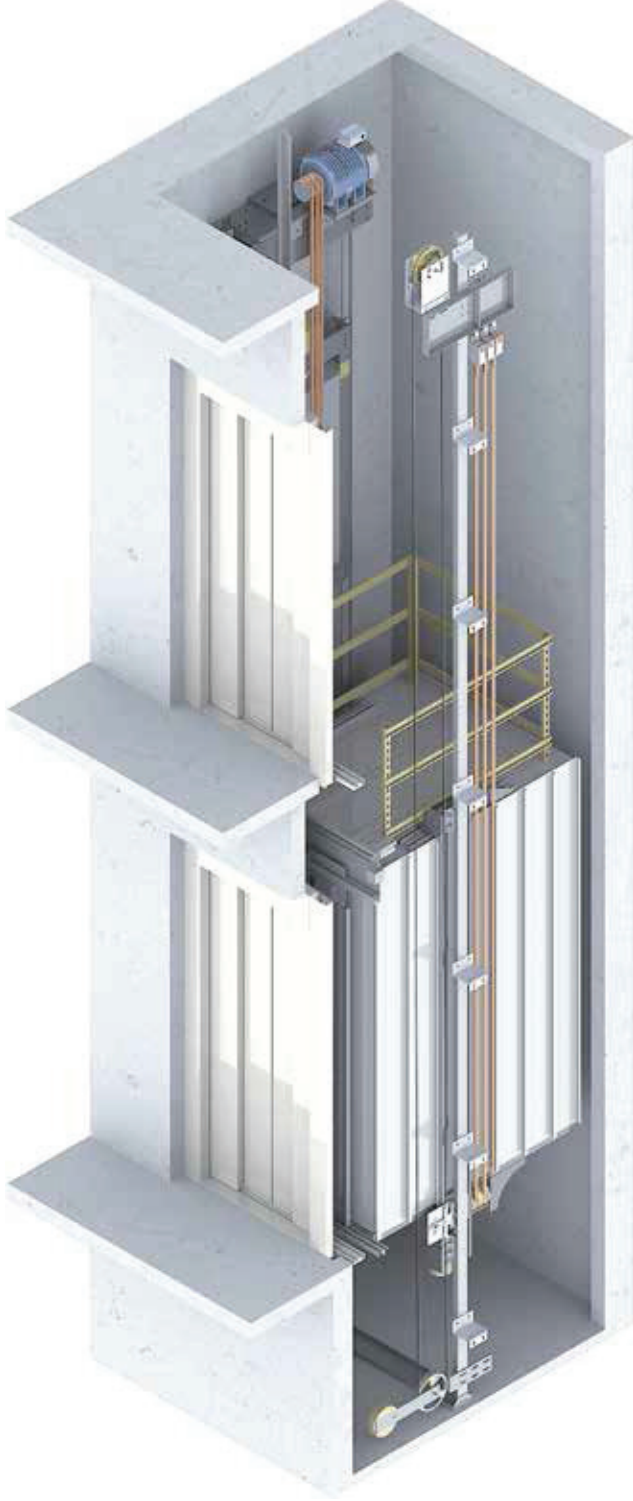

MrLift

- Makine dairesiz
- Machine roomless
- 2/1 askı yandan palangalı
- 2/1 suspended with pulley at side
- Çeşitli hız ve kapasite
- Variable speed and capacity

NestLift

- Makine dairesiz
- Machine roomless
- Kuyu alanını maksimum kullanabilme özelliği
- Maximum use of shaft
- Çeşitli hız ve kapasite
- Variable speed and capacity