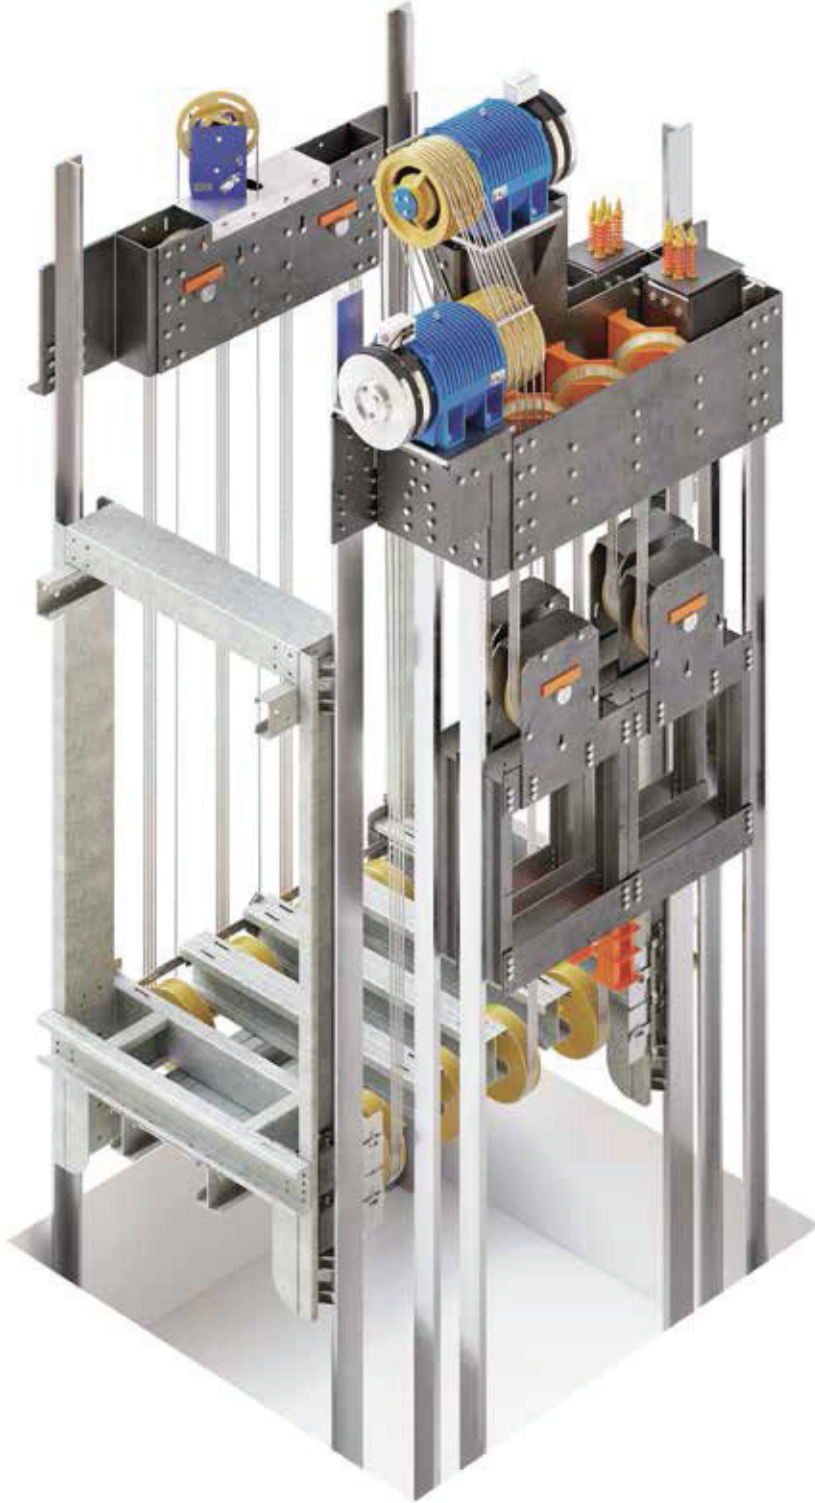

Diasansör®
www.diasansor.com

GigaLift

double drive

- Çift motorlu yük asansörü
- Double - machine goods lift
- Makine dairesiz kuyularda uygulanabilme
- Applicability with machine roomless shafts
- 4:1 x 2 - 0.8 m/s - 12000 kg
- 6:1 x 2 - 0.6 m/s - 16000 kg
- 8:1 x 2 - 0.4 m/s - 20000 kg