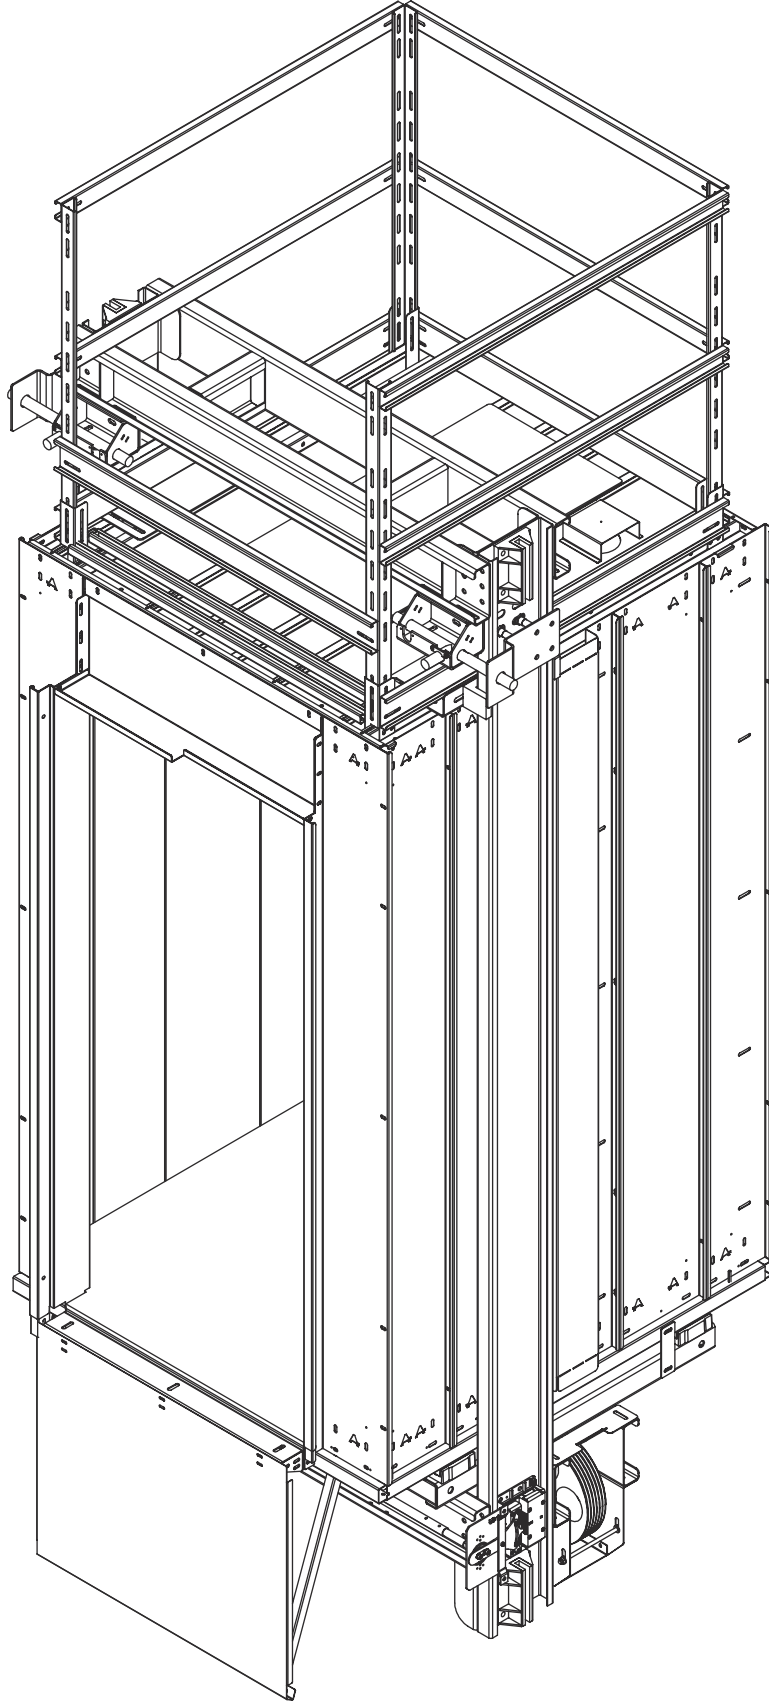

Kabin Özellikleri / Car Specifications

İçten binme panel sistemi / Internally overlapped panel system
Galvaniz konstrüksiyon / Galvanized steel construction
Ses ve titreşimi önleyen lastik takoz sistemi / Sound and vibration preventing rubber chock system
Montaj kolaylığı sağlayan geçme panel köşe bükümleri / Snap - on panel and corner bends for easy installation
Kabin flexible kablo koruma kanalı / Protection canal for flexible cable of car
Kabin flexible kablo ve denge zinciri bağlama sistemi / Coupling system for flexible cable and balance chain
Estetik, sağlam ve güvenli / Esthetic, sturdy and safe

Kabin Ölçüleri / Car Sizes

Beyan Yüğü / Rated Load	300 kg	400 kg	450 kg	630 kg	800 kg	1000 kg
Yolcu Adedi / Number of Passengers	4	5	6	8	10	13
Kabin İç Alanı / Car Internal Area	0.9	1.1	1.2	1.54	1.82	2.24
Kabin İç Genişliği / Car Internal Width	900	1100	1000	1100	1300	1600
Kabin İç Derinliği / Car Internal Depth	1000	1000	1200	1400	1400	1400
Kabin İç Yüksekliği / Car Internal Height	2200	2200	2200	2200	2200	2200
Kabin Dış Yüksekliği / Car External Height	2560	2560	2560	2560	2560	2560

(Elektronik Aşırı Yük dahildir / Electronic overload is included)

Kabin Ağırlıkları / Car Weights

A- 7412-2	430	460	510	630	690	770
A- 7413	470	500	550	630	670	760
A- 7414	450	480	530	630	680	770
A- 7415	520	550	600	700	750	860
A- 7416	450	480	530	610	650	670
A- 7441	480	510	560	680	740	840
A- 7451	480	510	560	680	740	840
A- 7461	500	530	580	680	730	850
A- 7511	480	510	560	680	740	840
A- 7521	450	480	530	630	680	780
A- 7733	440	470	520	640	700	810
A- 7752	440	470	520	640	700	810
A- 7761	440	470	520	640	700	810
A- 7792	440	470	520	640	700	810
A- 7793	440	470	520	640	700	810
A- 7797	470	500	550	670	730	860
A- 7830	470	500	550	690	760	900
A- 7841	470	500	550	690	760	920
A- 7842	450	480	530	650	710	850

Süspansiyon Ağırlıkları / Car Frame Weights

1/1 Süspansiyon / Car Frame	200	200	200	230	250	270
1/2 Süspansiyon / Car Frame	240	240	240	280	300	320

(Ağırlık Yanda - Counterweight At Side)

Kabin ağırlıklarına kabin kapısı dahil değildir. / Car door weights are not included in car weights.
Kabin ağırlıkları +/- %10 değişiklik gösterebilir. / Car weights can be changeable +/-%10